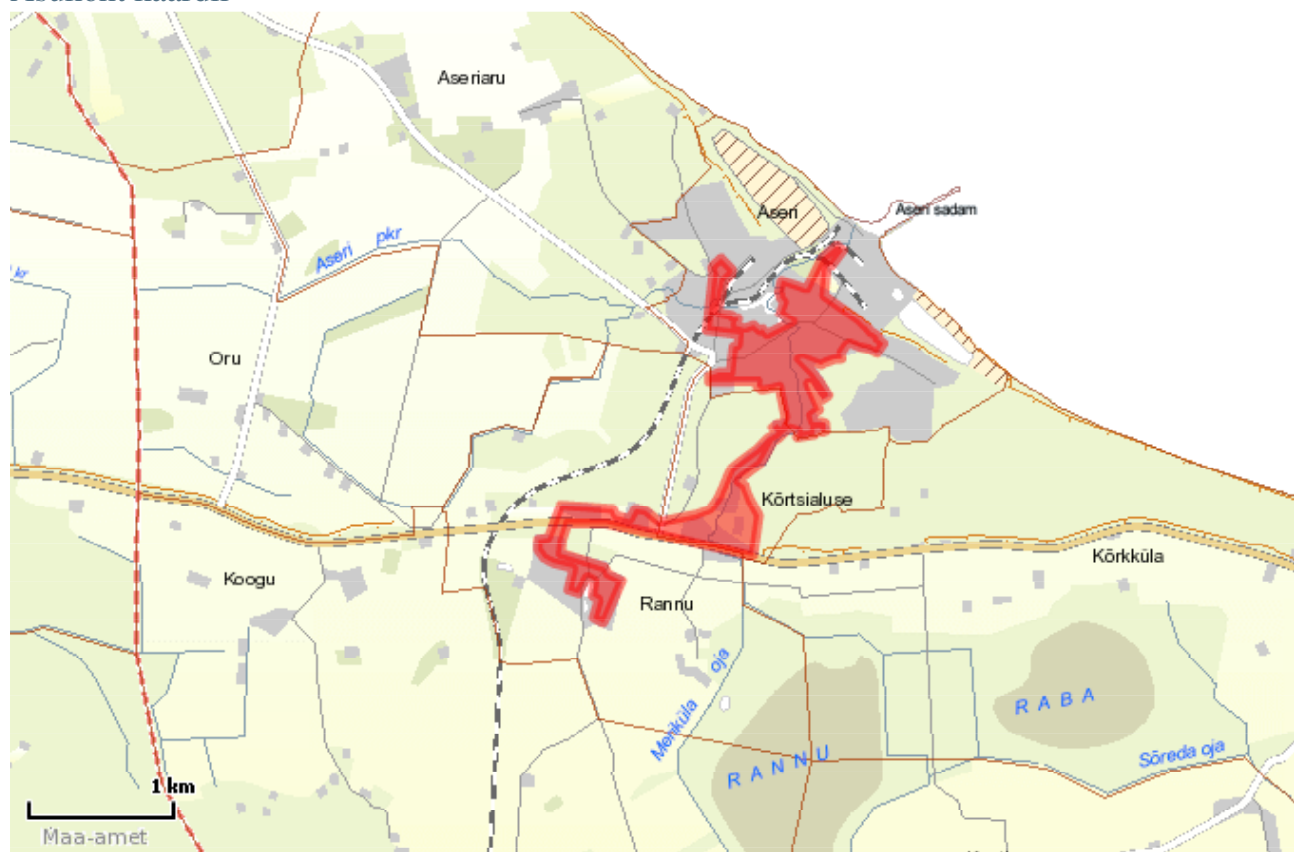

Aseri

Kogumisala nimetus:	Aseri	Pindala:	101 ha
Registrikood:	RKA0440116	Koormus:	2198
Tüüp:	Üle 2000 ie		
Asukoht:	Ida-Virumaa, Aseri vald, Aseri alevik; Ida-Virumaa, Aseri vald, Kõrtsialuse küla; Ida-Virumaa, Aseri vald, Rannu küla		

Keskpunkti koordinaadid

Keskpunkti koordinaadid:		Ristkoordinaat	Kraad, minut, sekund
	X	6593199	59°26'43" N
	Y	662081	26°51'28" E

Asukoht kaardil

Kandeotsused

Esmane kanne:	02.07.2009	Viimane kanne:	17.01.2011, Maaja Narusk
Esmase kande alusdokument:	Keskonnaministri 02.07.2009 käskkiri nr 1079 Reoveekogumisalad reostuskoormusega üle 2000 ie		