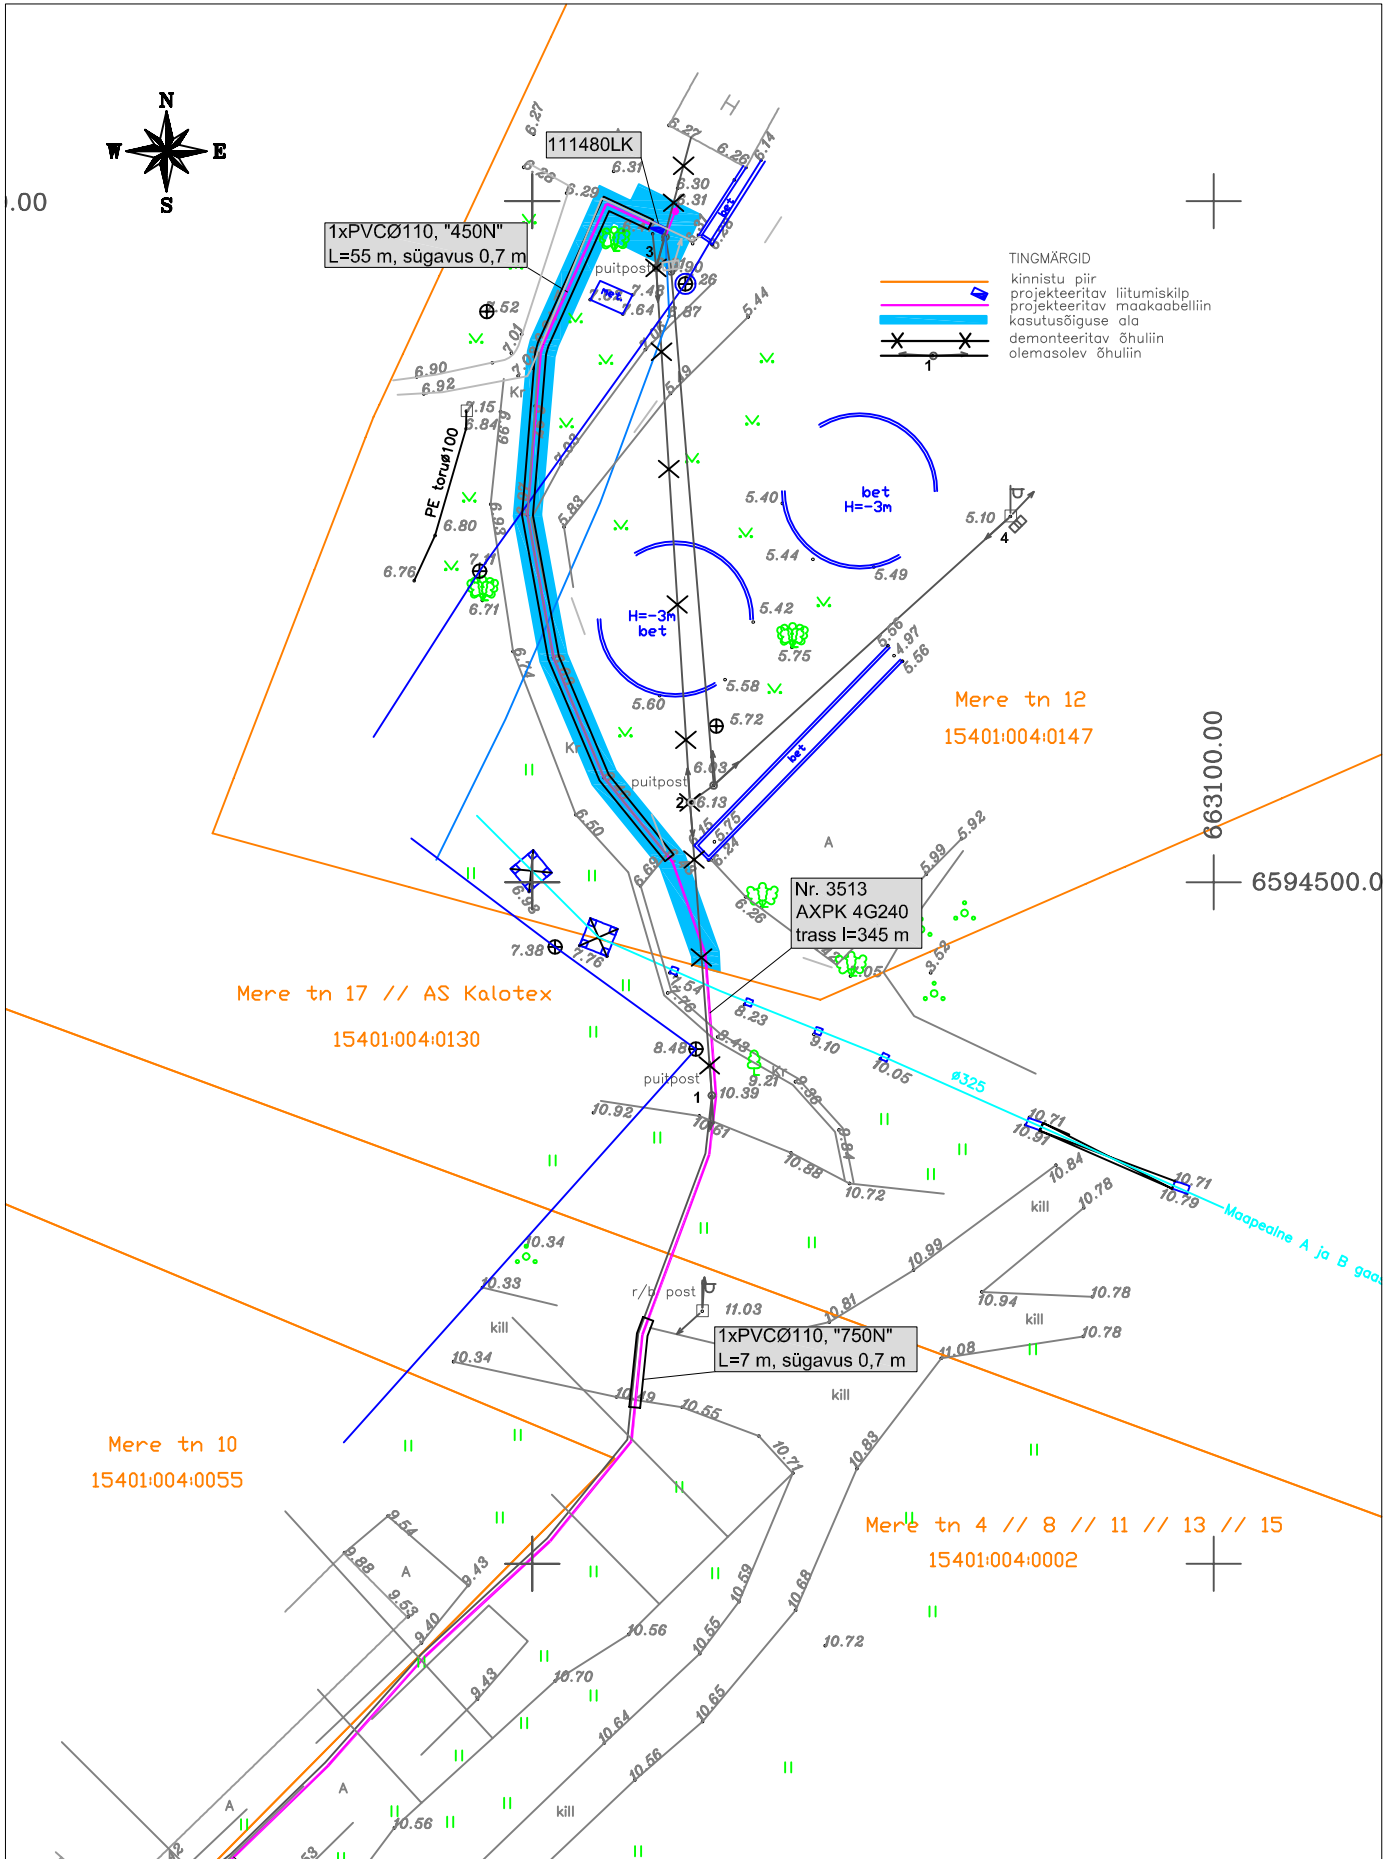

# Isikliku kasutusõiguse seadmise plaan

Aseri alevik, Aseri vald, Ida-Virumaa  
Kinnistu nr **4843208**

Kasutusõigus seatakse maakaabelliinile, mille kaitsevöönd on 1 m äärmisest kaablist mõlemale poole ja liitumiskilbile, mille kaitsevöönd on 2 m seinast igas suunas